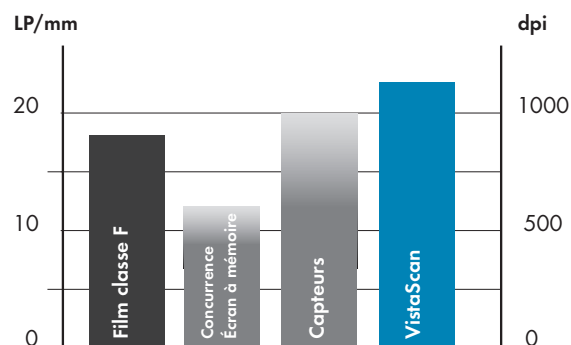

Films argentiques

Concurrence (14 bits)

VistaScan (16 bits)

La graduation des niveaux de gris des écrans du VistaScan offre une image aussi précise que les films

Comparaison de la résolution des systèmes à rayons x : Le système VistaScan de Dürr Dental obtient la meilleure résolution par rapport à ses concurrents.

Images en haute résolution, un appareil silencieux, un diagnostic sûr.

Tailles habituelles

Le VistaScan Mini Easy peut lire des écrans de taille 0 et 2, et la surface est utilisée à 100%. Manipulation simple - comme celle d'un film argentique.