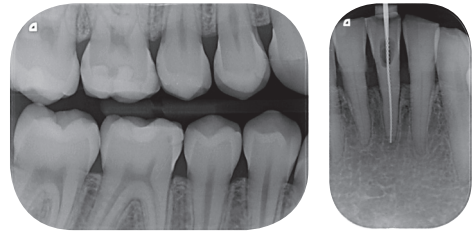

Films argentiques

Concurrence (14 bits)

VistaScan (16 bits)

La graduation des niveaux de gris des écrans du VistaScan offre une image aussi précise que les films

Comparaison de la résolution des systèmes à rayons x : Le système VistaScan de Dürr Dental obtient la meilleure résolution par rapport à ses concurrents.

Images en haute résolution, un appareil silencieux, un diagnostic sûr.

Tailles habituelles

Le VistaScan Mini Easy peut lire des écrans de taille 0 et 2, et la surface est utilisée à 100%. Manipulation simple - comme celle d'un film argentique.